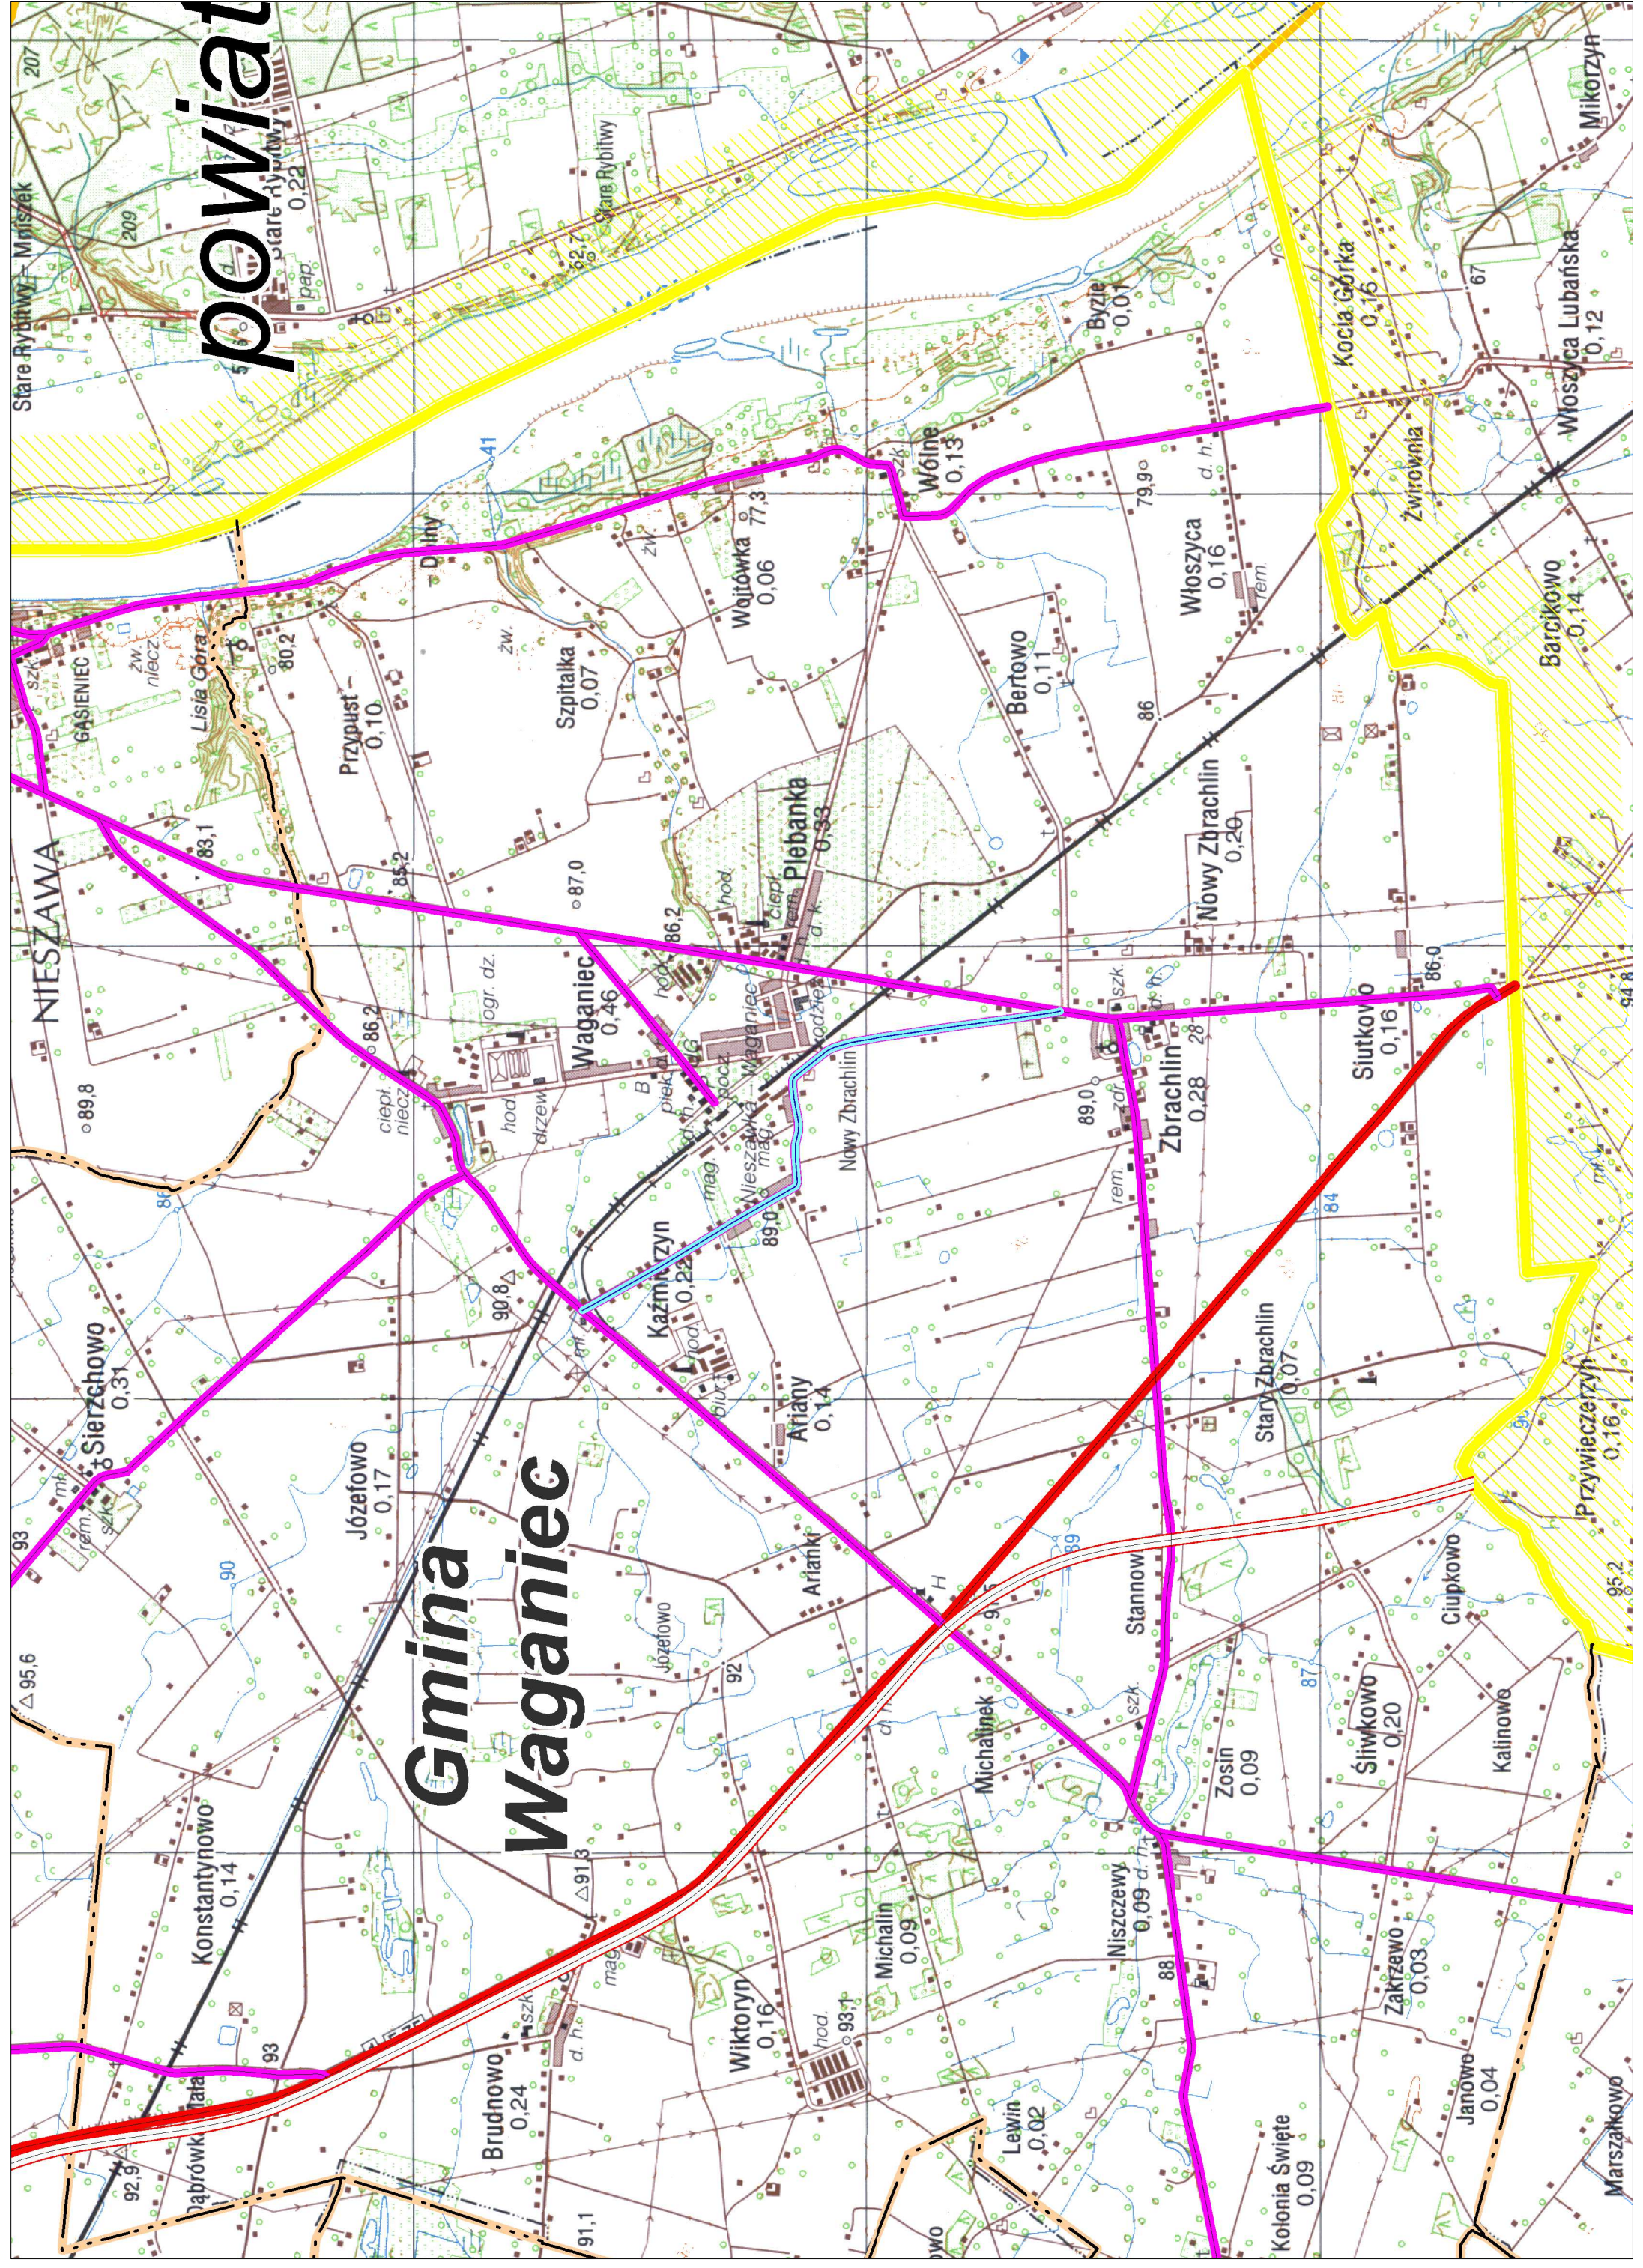

powiat

Gmina Waganiec

Konstantynowo 0,14

Brudnowo 0,24

Wiktorzyn 0,16

Michalin 0,09

Michalinek 0,13

Niszczewy 0,09

Zosin 0,09

Śliwkowo 0,20

Kalinowo 0,04

Józefowo 0,17

Każmierzyn 0,22

Ariany 0,14

Nowy Zbrachlin 0,28

Zbrachlin 0,20

Włoszyca 0,16

Barcikowo 0,14

Włoszyca Lubańska 0,12

Łąbrówko 0,14

Kolonia Święte 0,09

Lewin 0,02

Janowo 0,04

Marszałkovo 0,09

Lewin 0,02

Janowo 0,04

Marszałkovo 0,09

Stannow 0,07

Ciupkovo 0,16

Przywiczeryn 0,16

Sierzechowo 0,31

Włoszyca Lubańska 0,12